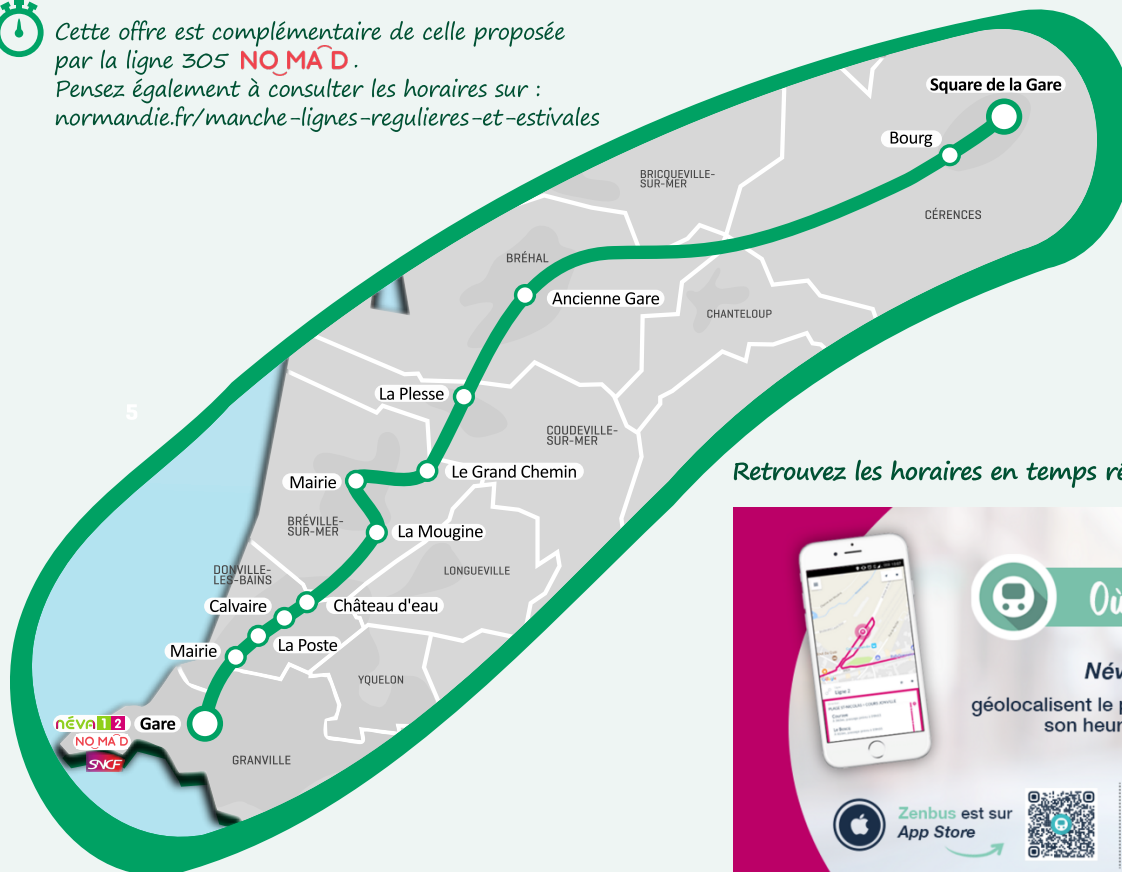

GRANVILLE Gare > CÉRENCES Square de la Gare

GRANVILLE	Gare	10:02	11:50	15:10	16:30	17:50
DONVILLE-LES-B.	Mairie	10:05	11:53	15:13	16:33	17:53
DONVILLE-LES-B.	La Poste	10:07	11:55	15:15	16:35	17:55
DONVILLE-LES-B.	Calvaire	10:08	11:56	15:16	16:36	17:56
DONVILLE-LES-B.	Château d'eau	10:09	11:57	15:17	16:37	17:57
BRÉVILLE / MER	La Mougine	10:11	11:59	15:19	16:39	17:59
BRÉVILLE / MER	Mairie	10:13	12:01	15:21	16:41	18:01
BRÉVILLE / MER	Le Grand Chemin	10:17	12:05	15:25	16:45	18:05
COUDEVILLE / M.	La Plesse	10:20	12:08	15:28	16:48	18:08
BRÉHAL	Ancienne Gare	10:24	12:12	15:32	16:52	18:12
CÉRENCES	Bourg	10:33	12:21	15:41	17:01	18:21
CÉRENCES	Square de la Gare	10:35	12:23	15:43	17:03	18:23

Cette offre est complémentaire de celle proposée par la ligne 305 **NO M A D**.
Pensez également à consulter les horaires sur : normandie.fr/manche-lignes-regulieres-et-estivales

Retrouvez les horaires en temps réel sur l'application Zenbus

Où est mon bus ?

Néva et zenbus
géolocalisent le prochain bus et vous donnent son heure précise de passage

Zenbus est sur [App Store](#) Zenbus est sur [Play Store](#)