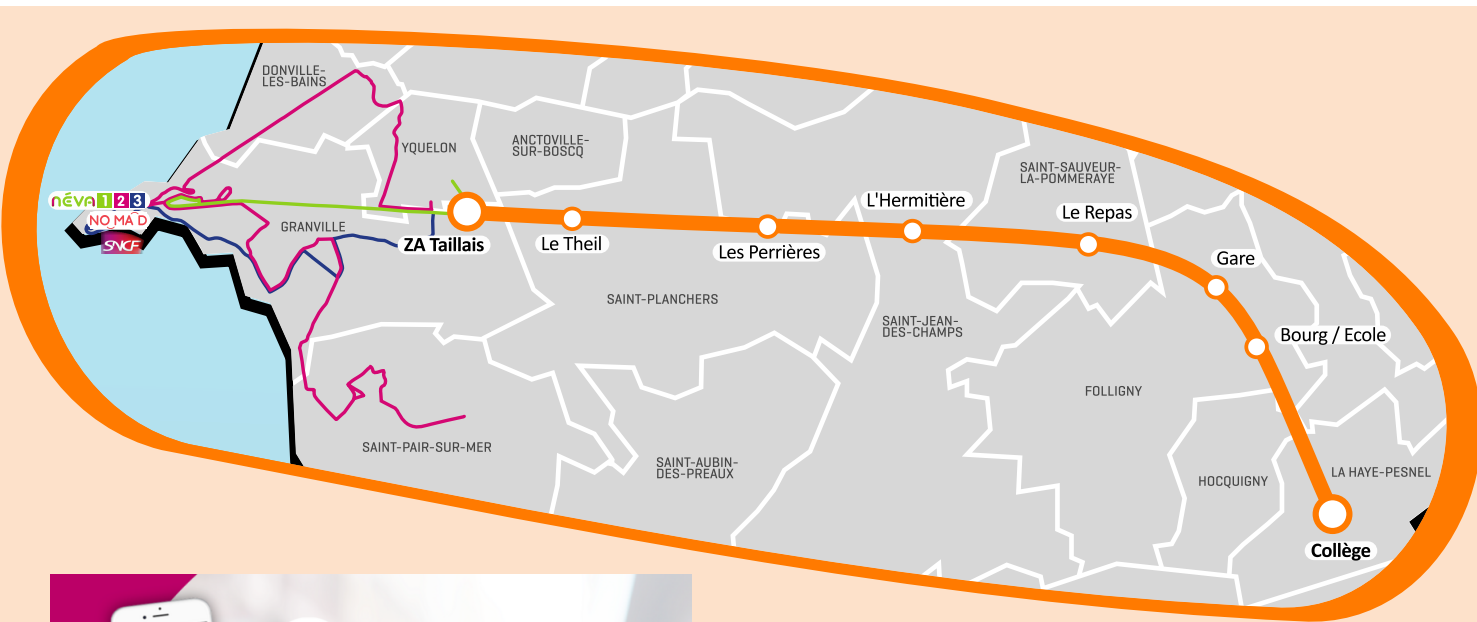

4

LA HAYE-PESNEL
FOLLIGNY
ST-SAUVEUR-LA-POMMERAYE
ST-JEAN-DES-CHAMPS
ST-PLANCHERS
GRANVILLE

LIGNE INTERURBAINE
HORAIRES
les samedis

www.granville-terre-mer.fr

4 LIGNE INTERURBAINE néva

Tous les samedis *

* sauf les jours fériés

En correspondance avec la ligne 1 néva

LA HAYE-PESNEL Collège > GRANVILLE ZA Taillais

GRANVILLE ZA Taillais > LA HAYE-PESNEL Collège

LA HAYE-PESNEL	Collège	8:50	9:50	10:50	11:50	14:50	15:50	16:50	17:50
FOLLIGNY	Bourg / École	8:55	9:55	10:55	11:55	14:55	15:55	16:55	17:55
FOLLIGNY	Gare	8:58	9:58	10:58	11:58	14:58	15:58	16:58	17:58
ST-SAUVEUR-LA-P.	Le Repas	9:01	10:01	11:01	12:01	15:01	16:01	17:01	18:01
ST-JEAN-DES-CHAMPS	L'Hermitière	9:04	10:04	11:04	12:04	15:04	16:04	17:04	18:04
ST-PLANCHERS	Les Perrières	9:07	10:07	11:07	12:07	15:07	16:07	17:07	18:07
ST-PLANCHERS	Le Theil	9:10	10:10	11:10	12:10	15:10	16:10	17:10	18:10
GRANVILLE	ZA Taillais	9:12	10:12	11:12	12:12	15:12	16:12	17:12	18:12

Où est mon bus ?

Néva et zenbus géolocalisent le prochain bus et vous donnent son heure précise de passage

Zenbus est sur
App Store

Zenbus est sur
Play Store

néVA pratique

GRATUIT

6 communes

En correspondance avec la ligne  à l'arrêt **GRANVILLE ZA Taillais**

8 allers et retours par samedi

Ne circule pas les jours fériés

VOS CORRESPONDANCES

▶ **Avec le réseau néVA**

Aux arrêts Cours Jonville et Gare : **Ligne 1 2**

▶ **Avec le réseau NO M A D**

Lignes de train : Paris <> Granville
Rennes <> Granville <> Caen